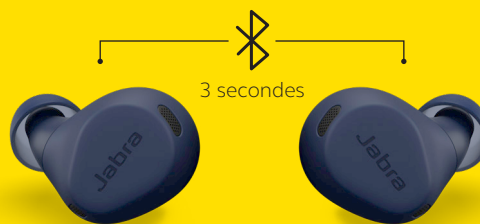

INSTRUCTIONS DE CHARGE

Jusqu'à 8 heures d'autonomie

Jusqu'à 24 heures d'autonomie mobile

INSTRUCTIONS D'APPAIRAGE

Appuyez sur les boutons des deux écouteurs pendant 3 secondes. Puis accédez au menu Bluetooth de votre téléphone pour connecter vos écouteurs. Si vous utilisez Fast Pair, appuyez une fois pour que votre smartphone Android™ détecte et appaire automatiquement les écouteurs.

INSTRUCTIONS D'UTILISATION – APPELS

GAUCHE

Appuyez 1x

Appuyez 2x

Maintenez enfoncé

DROITE

Appuyez 1x

Appuyez 2x