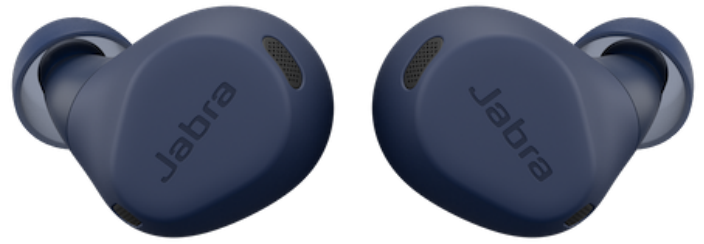

ELITE 8 ACTIVE

Les écouteurs les plus robustes du marché*
– résistent à la poussière, à l'eau et à la transpiration

- › Écouteurs (IP68) et étui de recharge (IP54) résistant à la poussière et à l'eau
- › Réduction de bruit à ajustement automatique même dans des conditions venteuses avec ANC Hybride Adaptatif qui s'adapte à tous les environnements
- › Maintien intra-auriculaire parfait avec Jabra ShakeGrip™
- › Audio spatial immersif avec Dolby Audio***
- › Connexion stable à votre montre connectée** lors de vos entraînements
- › Technologie 6 microphones pour des appels d'une grande clarté, où que vous soyez