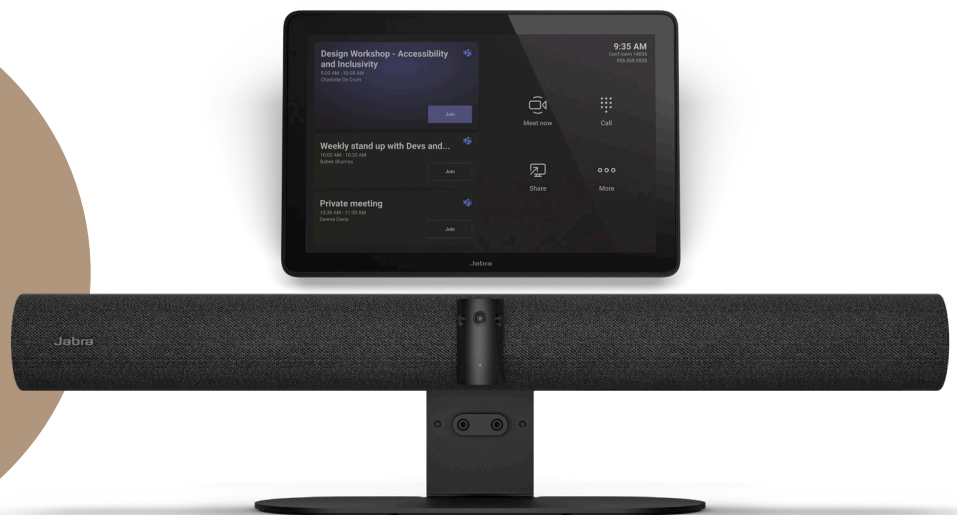

ONTWORPEN VOOR INCLUSIE

Als nieuwkomer weten we dat het PanaCast 50 VBS in je bestaande opstelling moet passen. Het gestroomlijnde ontwerp is snel, flexibel en strak te installeren, met het oog op overzichtelijke vergaderruimten, met veilige minimale bekabeling en meerdere montage mogelijkheden, waaronder Wall Mount, Table Stand of Screen Mount.*

PanaCast 50 VBS

	KENMERKEN	VOORDELEN
Video	180° gezichtsveld	Natuurlijk zicht op de hele ruimte, zonder vervorming
	Panoramische 4K kwaliteit	Iedereen scherp en in focus
	Virtual Director	Actieve sprekers detecteren en het frame daarop afstemmen voor dynamische en boeiende vergaderingen
	Dynamic Composition	Geeft een close-up-weergave van de meest recente sprekers in de ruimte samen met een weergave van de volledige ruimte
	Intelligent Zoom	Zet deelnemers in de vergaderruimte zo in beeld dat optimale samenwerking wordt bereikt
Audio	Microfoons	8 beamforming microfoons voor kristalheldere gesprekken
	Luidsprekers	4 luidsprekers in een trillingvrije stereo-opstelling voor high-definition audio
Gebruiksgemak	PanaCast Control	Tablet met intuïtief touchscreen om met één snelle tik vergaderingen te beheren
	Room Usage Insights	Ongelooflijke gegevensgestuurde ruimte-inzichten in Microsoft Teams Admin Center
	Overzichtelijke opstelling	Snel, flexibel en strak op te stellen, met veilige, minimale bekabeling
	Externe contentcamera geactiveerd**	Sluit een extra USB-camera op PanaCast 50 VBS aan als een contentcamera
	BYOD-modus	Vergader mee op andere platforms met je eigen laptop via een USB-kabel
	Beveiliging	On-device versleuteling met bedraad ethernet en WiFi**-verbindingsopties
	Jabra+ for admins	Eenvoudig beheer op afstand van je PanaCast 50-apparaten
Compatibiliteit	Gecertificeerd voor gebruik met Microsoft Teams Rooms	 Voldoet aan de strenge veiligheidseisen van Microsoft Teams Rooms