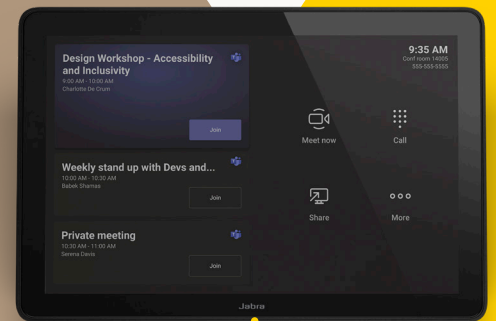

VOORUIT PLANNEN VOOR DE TOEKOMST

Ons door Android aangestuurde PanaCast 50 VBS zit boordevol met de nieuwste technische snufjes, maar er is nog ruimte voor meer en nog beter. De geavanceerde 7 Edge- en 3 Edge-AI-geactiveerde architectuur zorgt ervoor dat wij de grenzen verder kunnen verleggen met nieuwe functie-updates voor nog meer nieuwe ervaringen en verbeteringen. Wat de toekomst ook brengt, je vergaderruimte is er klaar voor.

MET ÉÉN TIKJE NAAR GEMAKKELIJKER VERGADEREN

Met onze PanaCast Control-tablet met touchscreen lopen vergaderingen soepeler, zelfs als je van de ene vergadering naar de volgende moet rennen. De PIR bewegingssensor activeert het systeem automatisch zodra iemand de kamer binnenkomt, zodat je meteen aan de vergadering kunt beginnen, en één enkele kabel om via ethernet op de voeding aan te sluiten is een schoolvoorbeeld van snelle plug-and-play eenvoud. Microsoft Teams Rooms is voorgeïnstalleerd, zodat dit de controle over de vergadering kan regelen en gebruik kan maken van de ultrasnelle verbinding die de chipsettechnologie levert om direct deel te nemen aan vergaderingen, content te delen en vergaderingen met één snelle tik te beëindigen.

Je kunt ook meevergaderen vanaf je eigen laptop en op andere platforms. Sluit gewoon een USB-kabel aan op het PanaCast 50 VBS.

1

① PIR bewegingssensor activeert het PanaCast Control-tablet met touchscreen zodra iemand binnenkomt

② Eén kabel voor aansluiting op voeding via ethernet