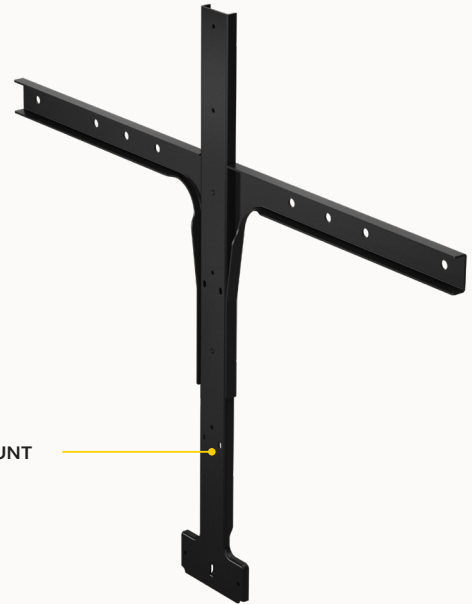

Als nieuwkomer weten we dat het PanaCast 50 VBS in je bestaande opstelling moet passen. Het gestroomlijnde ontwerp is snel, flexibel en strak te installeren, met het oog op overzichtelijke vergaderruimten, met veilige minimale bekabeling en meerdere montage mogelijkheden, waaronder Wall Mount, Table Stand of Screen Mount.*

WALL MOUNT

TABLE STAND*

SCREEN MOUNT (VESA)*

PanaCast 50 VBS

	KENMERKEN	VOORDELEN
Video	180° gezichtsveld	Natuurlijk zicht op de hele ruimte, zonder vervorming
	Panoramische 4K kwaliteit	Iedereen scherp en in focus
	Virtual Director	Actieve sprekers detecteren en het frame daarop afstemmen voor dynamische en boeiende vergaderingen
	Intelligent Zoom	Zet deelnemers in de vergaderruimte zo in beeld dat optimale samenwerking wordt bereikt
	Dynamic Composition	Geeft een close-up-weergave van de meest recente sprekers in de ruimte samen met een weergave van de volledige ruimte
	Zoom Rooms Multistream Smart Gallery	Toonaangevend binnen onze branche: 6 videostreams die een volledig overzicht van de ruimte bieden en tot 5 streams van deelnemers binnen de ruimte
Audio	Microfoons	8 beamforming microfoons voor kristalheldere gesprekken
	Luidsprekers	4 luidsprekers in een trillingvrije stereo-opstelling voor high-definition audio
Gebruiksgemak	PanaCast Control	Tablet met intuïtief touchscreen om met één snelle tik deel te nemen aan vergaderingen, content te delen en vergaderingen te beëindigen
	Room Usage Insights	Ongelooflijke gegevensgestuurde ruimte-inzichten in Zoom Device Manager
	Overzichtelijke opstelling	Snel, flexibel en strak op te stellen, met veilige, minimale bekabeling
	BYOD-modus	Vergader mee op andere platforms met je eigen laptop via een USB-kabel
	Beveiliging	On-device versleuteling met bedraad ethernet en WiFi-verbindingsopties
	Jabra+ for admins	Eenvoudig beheer op afstand van je PanaCast 50-apparaten
Compatibiliteit	Gecertificeerd voor gebruik met Zoom Rooms	 Voldoet aan de strenge veiligheidseisen van Zoom Rooms