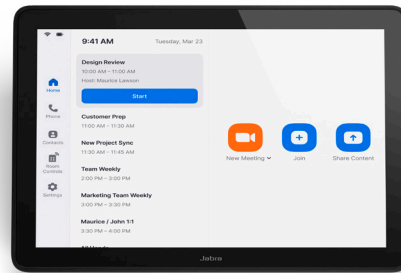

WALL MOUNT

TABLE STAND*

SCREEN MOUNT (VESA)*

PanaCast 50 VBS

	KENMERKEN	VOORDELEN
Video	180° gezichtsveld	Natuurlijk zicht op de hele ruimte, zonder vervorming
	Panoramische 4K kwaliteit	Iedereen scherp en in focus
	Virtual Director	Actieve sprekers detecteren en het frame daarop afstemmen voor dynamische en boeiende vergaderingen
	Intelligent Zoom	Zet deelnemers in de vergaderruimte zo in beeld dat optimale samenwerking wordt bereikt
	Dynamic Composition	Geeft een close-up-weergave van de meest recente sprekers in de ruimte samen met een weergave van de volledige ruimte
	Zoom Rooms Multistream Smart Gallery	Toonaangevend binnen onze branche: 6 videostreams die een volledig overzicht van de ruimte bieden en tot 5 streams van deelnemers binnen de ruimte
Audio	Microfoons	8 beamforming microfoons voor kristalheldere gesprekken
	Luidsprekers	4 luidsprekers in een trillingvrije stereo-opstelling voor high-definition audio
Gebruiksgemak	PanaCast Control	Tablet met intuïtief touchscreen om met één snelle tik deel te nemen aan vergaderingen, content te delen en vergaderingen te beëindigen
	Room Usage Insights	Ongelooflijke gegevensgestuurde ruimte-inzichten in Zoom Device Manager
	Overzichtelijke opstelling	Snel, flexibel en strak op te stellen, met veilige, minimale bekabeling
	BYOD-modus	Vergader mee op andere platforms met je eigen laptop via een USB-kabel
	Beveiliging	On-device versleuteling met bedraad ethernet en WiFi-verbindingsopties
	Jabra+ for admins	Eenvoudig beheer op afstand van je PanaCast 50-apparaten
Compatibiliteit	Gecertificeerd voor gebruik met Zoom Rooms	 Voldoet aan de strenge veiligheidseisen van Zoom Rooms