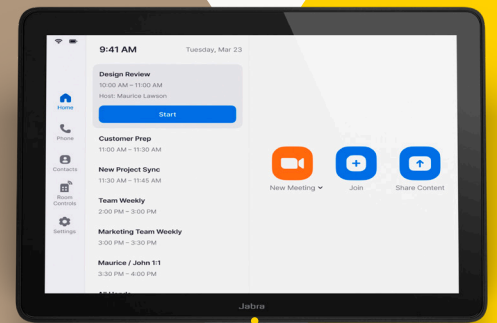

* Bron: Jabra's Hybrid Ways of Working Global Report, 2022

** Binnenkort verwacht

INZICHT IN DE RUIMTE

PanaCast 50 VBS ziet er aan de buitenkant misschien dun en minimalistisch uit, maar is van binnen een echte krachtpatser die verbluffende gegevensgestuurde inzichten kan bieden. Onze realtime geanonimiseerde gegevens over het aantal aanwezigen en het complete beeld van de ruimte geven inzicht in welke ruimten voortdurend bezet zijn en welke ruimten meer boekingen kunnen gebruiken. En met omgevingssensoren kun je de luchtkwaliteit ook bewaken*, om je samenwerkingsruimten met het grootste gemak in topconditie te houden.

MET ÉÉN TIKJE NAAR GEMAKKELIJKER VERGADEREN

Met onze PanaCast Control-tablet met touchscreen lopen vergaderingen soepeler, zelfs als je van de ene vergadering naar de volgende moet rennen. De PIR bewegingssensor activeert het systeem automatisch zodra iemand de kamer binnenkomt, zodat je meteen aan de vergadering kunt beginnen, en één enkele kabel om via ethernet op de voeding aan te sluiten is een schoolvoorbeeld van snelle plug-and-play eenvoud. Zoom Rooms is voorgeïnstalleerd, zodat deze de controle over de vergadering kan regelen en gebruik kan maken van de ultrasnelle verbinding die de chipsettechnologie levert om direct deel te nemen aan vergaderingen, content te delen en vergaderingen met één snelle tik te beëindigen. Je kunt ook meevergaderen vanaf je eigen laptop en op andere platforms. Sluit gewoon een USB-kabel aan op het PanaCast 50 VBS.