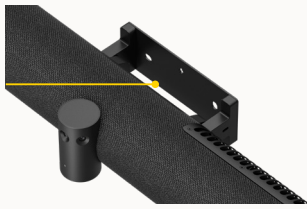

WALL MOUNT

TABLE STAND*

SCREEN MOUNT (VESA)*

PanaCast 50 VBS

	KENMERKEN	VOORDELEN
Video	180° gezichtsveld	Natuurlijk zicht op de hele ruimte, zonder vervorming
	Panoramische 4K kwaliteit	Iedereen scherp en in focus
	Virtual Director	Actieve sprekers detecteren en het frame daarop afstemmen voor dynamische en boeiende vergaderingen
	Intelligent Zoom	Zet deelnemers in de vergaderruimte zo in beeld dat optimale samenwerking wordt bereikt
	Dynamic Composition	Geeft een close-up-weergave van de meest recente sprekers in de ruimte samen met een weergave van de volledige ruimte
	Zoom Rooms Multistream Smart Gallery	Toonaangevend binnen onze branche: 6 videostreams die een volledig overzicht van de ruimte bieden en tot 5 streams van deelnemers binnen de ruimte
Audio	Microfoons	8 beamforming microfoons voor kristalheldere gesprekken
	Luidsprekers	4 luidsprekers in een trillingvrije stereo-opstelling voor high-definition audio
Gebruiksgemak	PanaCast Control	Tablet met intuïtief touchscreen om met één snelle tik deel te nemen aan vergaderingen, content te delen en vergaderingen te beëindigen
	Room Usage Insights	Ongelooflijke gegevensgestuurde ruimte-inzichten in Zoom Device Manager
	Overzichtelijke opstelling	Snel, flexibel en strak op te stellen, met veilige, minimale bekabeling
	BYOD-modus	Vergader mee op andere platforms met je eigen laptop via een USB-kabel
	Beveiliging	On-device versleuteling met bedraad ethernet en WiFi-verbindingsopties
	Jabra+ for admins	Eenvoudig beheer op afstand van je PanaCast 50-apparaten
Compatibiliteit	Gecertificeerd voor gebruik met Zoom Rooms	 Voldoet aan de strenge veiligheidseisen van Zoom Rooms