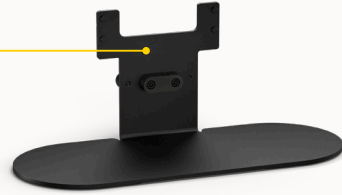

WALL MOUNT

TABLE STAND*

SCREEN MOUNT (VESA)*

PanaCast 50 VBS

	KENMERKEN	VOORDELEN
Video	180° gezichtsveld	Natuurlijk zicht op de hele ruimte, zonder vervorming
	Panoramische 4K kwaliteit	Iedereen scherp en in focus
	Virtual Director	Actieve sprekers detecteren en het frame daarop afstemmen voor dynamische en boeiende vergaderingen
	Intelligent Zoom	Zet deelnemers in de vergaderruimte zo in beeld dat optimale samenwerking wordt bereikt
	Dynamic Composition	Geeft een close-up-weergave van de meest recente sprekers in de ruimte samen met een weergave van de volledige ruimte
	Zoom Rooms Multistream Smart Gallery	Toonaangevend binnen onze branche: 6 videostreams die een volledig overzicht van de ruimte bieden en tot 5 streams van deelnemers binnen de ruimte
Audio	Microfoons	8 beamforming microfoons voor kristalheldere gesprekken
	Luidsprekers	4 luidsprekers in een trillingvrije stereo-opstelling voor high-definition audio
Gebruiksgemak	PanaCast Control	Tablet met intuïtief touchscreen om met één snelle tik deel te nemen aan vergaderingen, content te delen en vergaderingen te beëindigen
	Room Usage Insights	Ongelooflijke gegevensgestuurde ruimte-inzichten in Zoom Device Manager
	Overzichtelijke opstelling	Snel, flexibel en strak op te stellen, met veilige, minimale bekabeling
	BYOD-modus	Vergader mee op andere platforms met je eigen laptop via een USB-kabel
	Beveiliging	On-device versleuteling met bedraad ethernet en WiFi-verbindingsopties
	Jabra+ for admins	Eenvoudig beheer op afstand van je PanaCast 50-apparaten
Compatibiliteit	Gecertificeerd voor gebruik met Zoom Rooms	 Voldoet aan de strenge veiligheidseisen van Zoom Rooms