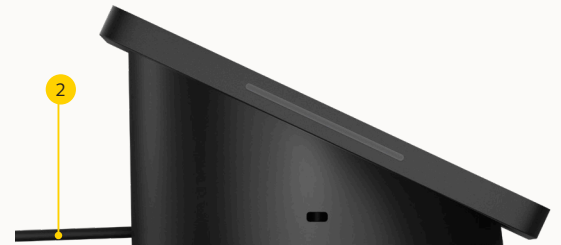

GEMAAKT VOOR VERGADERINGEN

Ons PanaCast 50 VBS biedt mogelijkheden voor hybride samenwerking, zodat je je in een virtuele vergadering weer mens voelt. Gemaakt voor kleine (maximaal vijf deelnemers) tot middelgrote (maximaal tien deelnemers) vergaderruimten**, voor een totaal vernieuwde samenwerkingservaring.

Meer inclusie. Meer samenwerking.

*Informatie is beschikbaar via de analytics van het platform voor virtuele vergaderingen

**Gecertificeerd voor kleine en middelgrote ruimten tot 4,5 m x 6 m